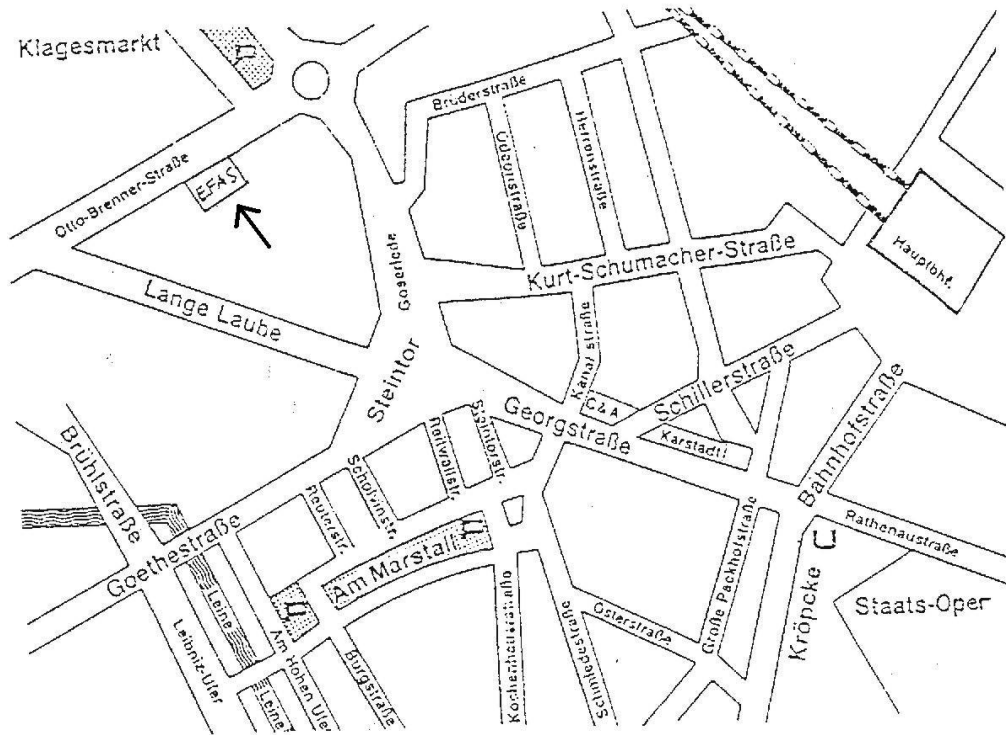

Anfahrtsplan

Evangelische Fachstelle für Arbeits- und Gesundheitsschutz (EFAS)

Otto-Brenner-Straße 9

30159 Hannover